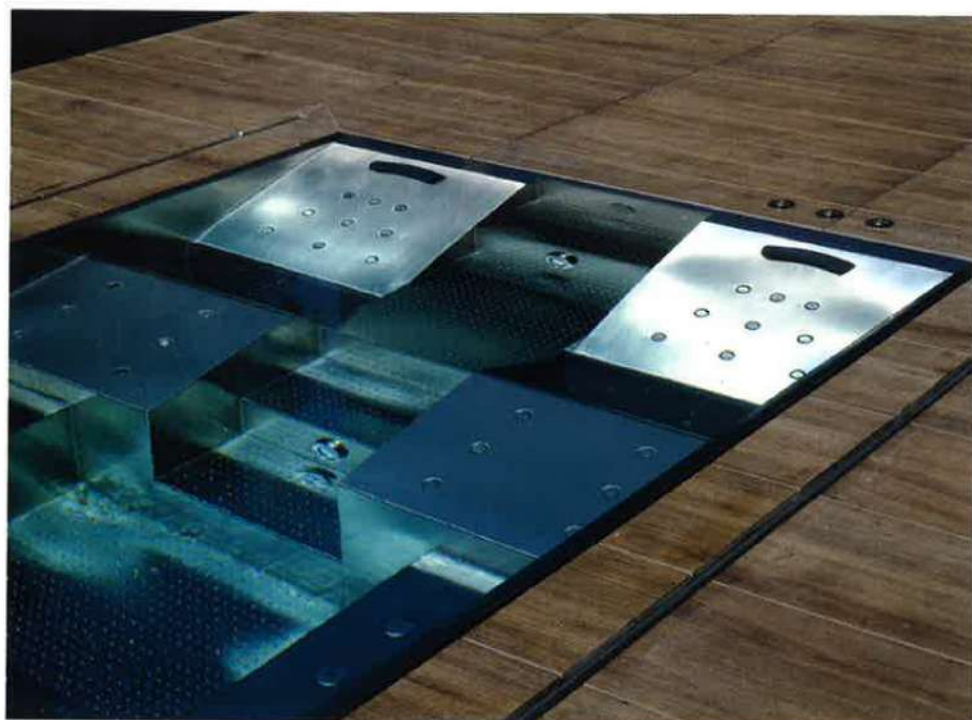

il offre une vision revisitée du spa, révélant une eau claire et cristalline, pour une expérience sensorielle incomparable.

Ce spa inox se distingue également par son design, son élégance et sa sobriété. Allié au bois de sa couverture en terrasse coulissante, il séduit les amateurs de différenciation et d'exclusivité.

La légèreté et la souplesse de l'inox permettent une réalisation sur mesure, dans ses dimensions (270 x 230 x 90 cm) et ses formes (2 assises et 2 places allongées). Grâce à sa surface lisse et non poreuse, l'inox réduit la consommation de produits de traitement et

empêche le développement des micro-organismes, assurant ainsi une eau toujours saine et limpide. Associé à un traitement par ultraviolet, il garantit une hygiène irréprochable, tout en demandant peu d'entretien.

En termes de praticité, le spa en inox se démarque par sa facilité et sa rapidité d'installation. Avec ses caractéristiques uniques : 12 jets de massages dotés de 32 buses, il promet une expérience de bien-être et de détente inégalée, pour le plus grand plaisir de ses utilisateurs.

Installation : Nicollier Piscines SA
(Suisse) Carré Bleu
Architecte : Dupont SA