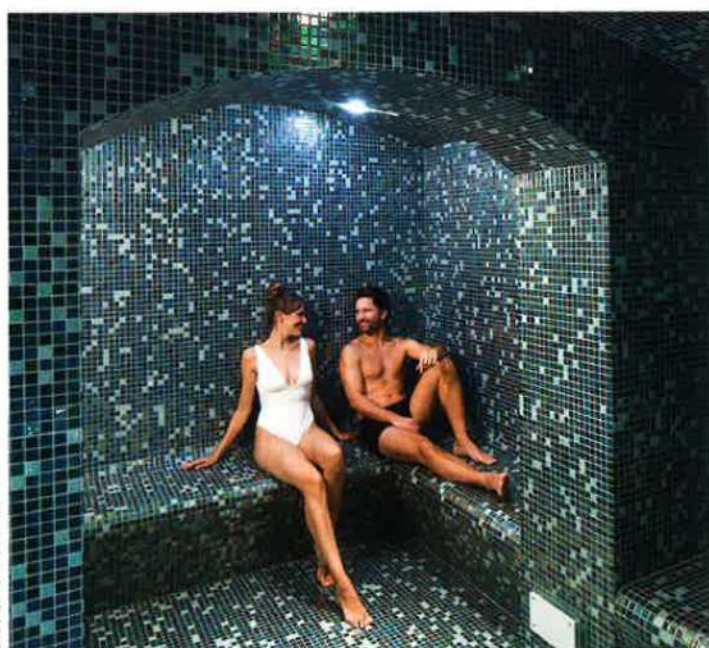

Une mosaïque enveloppante. Installation en station thermale ValVital.