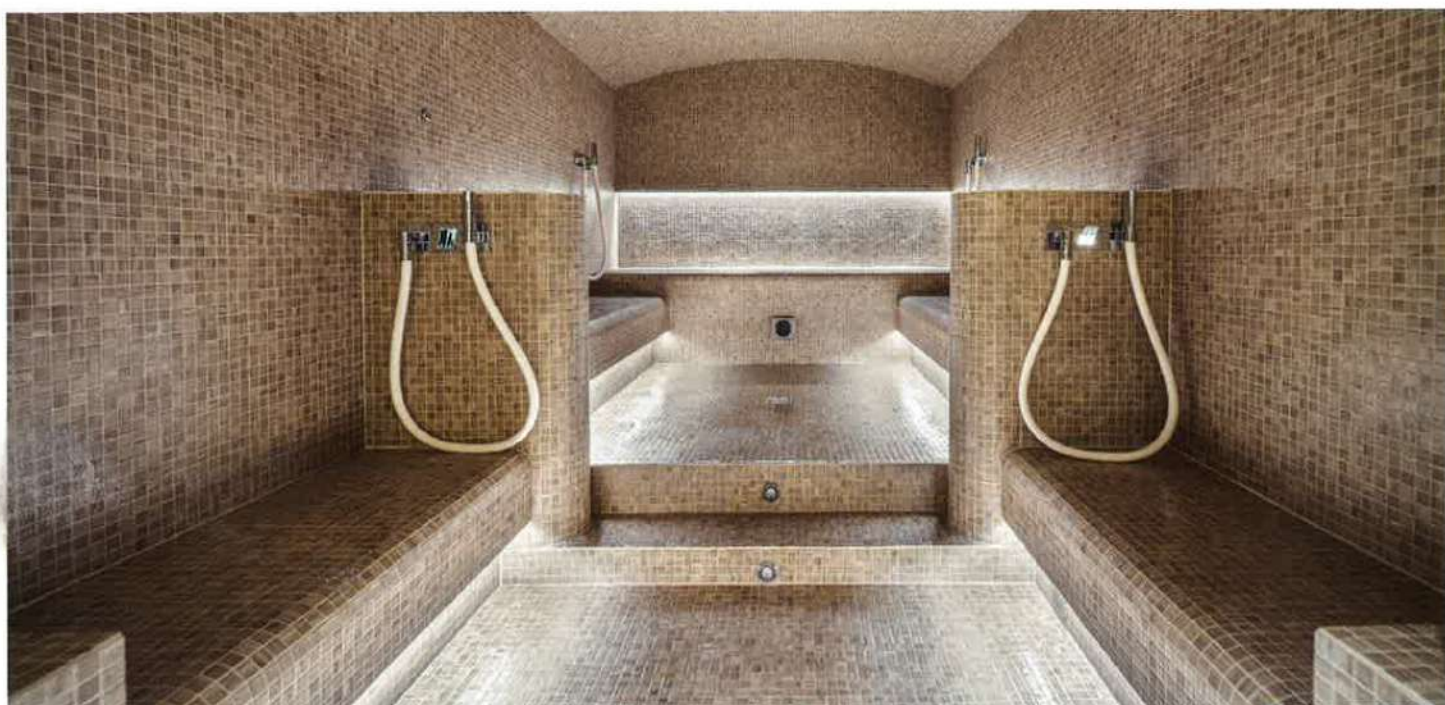

SAUNAS ET HAMMAMS, DES MOMENTS DE DÉTENTE HORS DU TEMPS

Vivez le bien-être à en oublier le monde extérieur... Le temps et l'espace semblent figés dans ces havres de paix où le corps et l'esprit se régénèrent paisiblement.

Un antre de bien-être (Nicollier Group SA (Suisse) Carré Bleu).