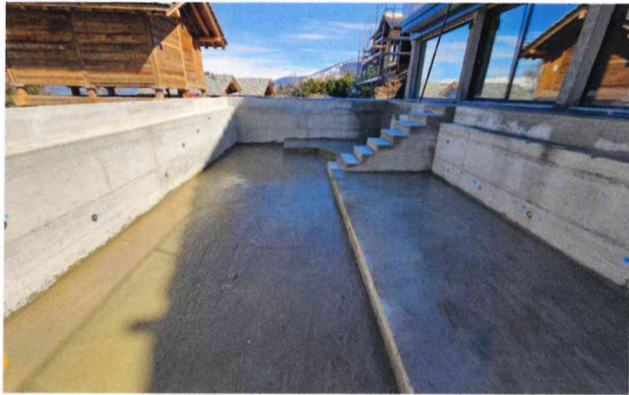

Un bilan très positif

« Nous n'avons rencontré aucune difficulté particulière sur ce chantier. Le projet s'est déroulé dans de bonnes conditions et de manière fluide, grâce à l'anticipation et à la collaboration efficace entre tous les intervenants. Le client s'est montré très satisfait de notre travail, qui a respecté le cahier des charges et a même dépassé ses attentes. La piscine et ses abords allient esthétique et fonctionnalité, et s'intègrent parfaitement dans leur environnement naturel.

Nous avons mis en place un contrat de suivi garantissant la maintenance de la piscine et de ses installations techniques, tandis que l'entretien courant est assuré par les équipes d'exploitation sur place ».

Nicollier Group

« Créé en 1979, Nicollier Group était à l'origine spécialisé uniquement dans l'architecture du paysage. Très rapidement, notre esprit entrepreneurial nous a conduits à diversifier nos compétences et à élargir notre champ d'action. Ainsi sont nés les départements Piscines, Espaces de wellness et Spas.

Aujourd'hui, avec plus de 40 ans d'expérience, Nicollier Group Carré Bleu International s'impose comme la référence en Suisse dans ces domaines. Nous intervenons tant dans la construction que dans la rénovation de piscines, dans l'aménagement d'espaces extérieurs, et dans la conception de lieux dédiés au wellness. Tout cela, en restant à l'écoute des besoins et des souhaits de nos clients.

Notre valeur ajoutée réside dans notre capacité à aller au-delà des attentes pour proposer des projets cohérents et parfaitement adaptés. Notre force repose également sur notre bureau d'études intégré, composé de professionnels spécialisés – architectes, dessinateurs, ingénieurs, chefs de projet et constructeurs – qui suivent chaque projet de l'avant-projet jusqu'à sa livraison.

Que ce soit pour des clients privés ou pour le public, nous accompagnons toutes les étapes du projet avec un suivi personnalisé. Les retours positifs de nos clients, ainsi que les distinctions et prix que nous recevons chaque année, nous encouragent à poursuivre notre quête d'excellence ».

FICHE TECHNIQUE

Bassin : piscine miroir sur mesure

Dimensions : 10 x 5 m avec escalier d'angle

Profondeur : fond plat de 1,35 m

Structure : béton banché coffré

Revêtement intérieur : carrelage

Filtration : média filtrant en verre, pompe à filtration à vitesse variable

Traitement de l'eau : automatisé avec système d'analyse et régulation automatique

Pompe à chaleur : Inverter

Équipements de balnéothérapie : banquette et siège circulaire à bulles d'air, tubulaires en inox

Plage et margelle : ipé

Éclairage : projecteurs à LED blancs

Couverture de sécurité : automatique